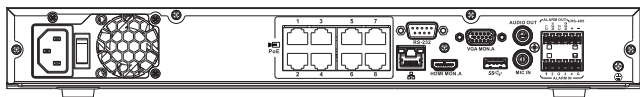

Замечания по установке и настройке

Задняя панель DIVAR network 2000 (8 PoE)

PoE	Макс. 8 портов RJ45 PoE (115 Вт; макс. 25,5 Вт на порт) подключаются с DHCP (макс. 16 IP-каналов)
	Соединение RJ45 Ethernet (10/100/1000 Base-T согласно IEEE802.3)
VGA MON.A	1 D-SUB (выход монитора)
HDMI MON.A	1 HDMI (выход монитора)
ALARM IN	4 входа зажимного контакта, диаметр кабеля AWG 26-16 (0,4—1,29 мм)
ALARM OUT	2 выхода зажимного контакта, диаметр кабеля AWG 26-16 (0,4—1,29 мм)
AUDIO OUT	1 RCA (аудиовыход)
MIC IN	1 RCA (аудиовход)
RS-485	Выход зажимного контакта
RS-232	Штырьковый 9-контактный разъем D-типа DB9(для обслуживания)
	Один порт USB (3.0) для мыши или запоминающего устройства USB; один порт USB (2.0) также на передней панели
Вход питания с выключателем	100~240 В перем. тока, 50–60 Гц, 3,5 А, 190 Вт
	Заземление